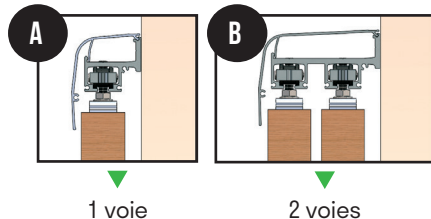

MODÈLE D'ASSEMBLAGE

- Lames horizontales
 Lames verticales
 Panneaux plates bandes

OUVERTURE

- Manuelle (standard)
 Synchronisée
 Motorisée

OUVERTURE	1	2	3	4	5
Emplacement					
Quantité					
Hauteur maçonnerie (rajouter 50 mm ou 100 mm si pas d'appui)					
Largeur maçonnerie (rajouter 100 mm)					
Applique 3 ou 4 côtés					
Nombre de vantaux Droit vue intérieure					
Nombre de vantaux Gauche vue intérieure					
Finition bandeau et caches latéraux (Aluminium RAL 9006 ou bois) Autre RAL sur demande, préciser.					
GUIDAGE HAUT					
Voir différents types ci-dessous (A/B/C/D)					
GUIDAGE BAS					
Voir différents types ci-dessous (E/F/G)					
MOTORISATION RADIO					

GUIDAGE HAUT

FIXATION MURALE

FIXATION PLAFOND

GUIDAGE BAS

PATIN DE GUIDAGE
SOUS VANTAIL
RAIL DE GUIDAGE L
AU SOL

PATIN DE GUIDAGE
SOUS VANTAIL
RAIL DE GUIDAGE U
AU SOL

RAIL DE GUIDAGE U
SOUS VANTAIL
PATINS DE GUIDAGE
SUR ÉQUERRE