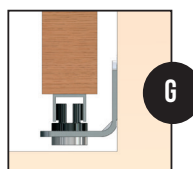

MODÈLE D'ASSEMBLAGE

- Lames horizontales
 Lames verticales
 Panneaux plates bandes

OUVERTURE

- Manuelle (standard)
 Synchronisée
 Motorisée

OUVERTURE	1	2	3	4	5
Emplacement					
Quantité					
Hauteur maçonnerie (rajouter 50 mm ou 100 mm si pas d'appui)					
Largeur maçonnerie (rajouter 100 mm)					
Applique 3 ou 4 côtés					
Nombre de vantaux Droit vue intérieure					
Nombre de vantaux Gauche vue intérieure					
Finition bandeau et caches latéraux (Aluminium RAL 9006 ou bois) Autre RAL sur demande, préciser.					
GUIDAGE HAUT					
Voir différents types ci-dessous (A/B/C/D)					
GUIDAGE BAS					
Voir différents types ci-dessous (E/F/G)					
MOTORISATION RADIO					

GUIDAGE HAUT

FIXATION MURALE

FIXATION PLAFOND

GUIDAGE BAS

PATIN DE GUIDAGE
SOUS VANTAIL
RAIL DE GUIDAGE L
AU SOL

PATIN DE GUIDAGE
SOUS VANTAIL
RAIL DE GUIDAGE U
AU SOL

RAIL DE GUIDAGE U
SOUS VANTAIL
PATINS DE GUIDAGE
SUR ÉQUERRE