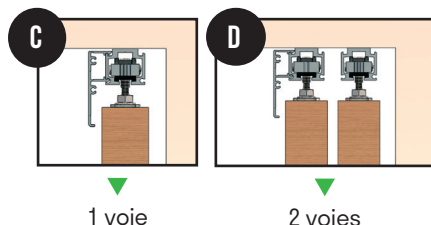

MODÈLE D'ASSEMBLAGE

- Lames horizontales
 Lames verticales
 Panneaux plates bandes

OUVERTURE

- Manuelle (standard)
 Synchronisée
 Motorisée

OUVERTURE	1	2	3	4	5
Emplacement					
Quantité					
Hauteur maçonnerie (rajouter 50 mm ou 100 mm si pas d'appui)					
Largeur maçonnerie (rajouter 100 mm)					
Applique 3 ou 4 côtés					
Nombre de vantaux Droit vue intérieure					
Nombre de vantaux Gauche vue intérieure					
Finition bandeau et caches latéraux (Aluminium RAL 9006 ou bois) Autre RAL sur demande, préciser.					
GUIDAGE HAUT					
Voir différents types ci-dessous (A/B/C/D)					
GUIDAGE BAS					
Voir différents types ci-dessous (E/F/G)					
MOTORISATION RADIO					

GUIDAGE HAUT

FIXATION MURALE

FIXATION PLAFOND

GUIDAGE BAS

PATIN DE GUIDAGE
SOUS VANTAIL
RAIL DE GUIDAGE L
AU SOL

PATIN DE GUIDAGE
SOUS VANTAIL
RAIL DE GUIDAGE U
AU SOL

RAIL DE GUIDAGE U
SOUS VANTAIL
PATINS DE GUIDAGE
SUR ÉQUERRE